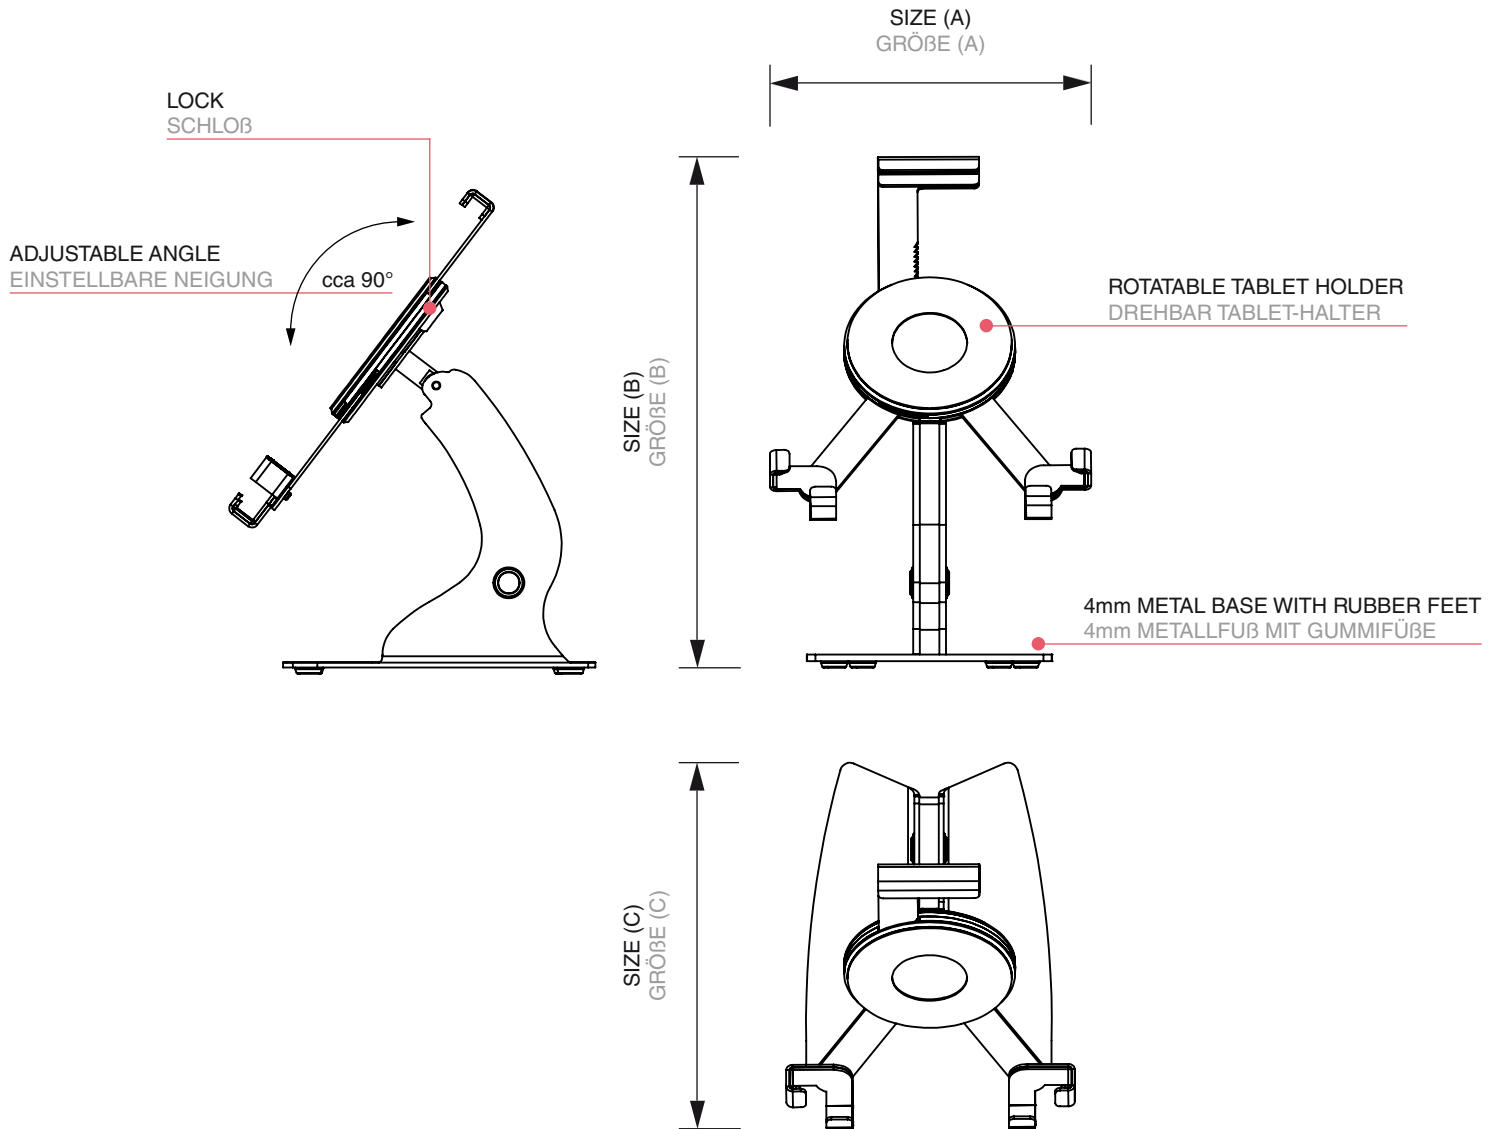

Trigrip Counter

Trigrip Counter

Lockable • Adjustable angle and 360° rotation • Very good stability - anti-slip bump-ons to the base • Added security - available with counter fixing holes • Durable - powder coated steel construction finished in black or white (other colours available on request) • Delivered without Tablet

Trigrip Tablet-Halter Tresen

Abschließbar • Einstellbarer Winkel • Sehr gute Stabilität - rutschhemmender Sockel • Zusätzliche Sicherheit - erhältlich mit Löchern für die Befestigung am Tresen • Strapazierfähig - Stahlkonstruktion mit schwarzer oder weißer Pulverbeschichtung (andere Farben auf Anfrage) • Tablet nicht enthalten

PRODUCT SHEET

Trigrip Counter

PRODUCT SHEET

Trigrip Counter

ARTICLE CODE		EAN / GTIN	TABLET SIZE	SIZE (A x B x C)	NET WEIGHT
ARTIKELNUMMER		EAN / GTIN	TABLET GRÖÖE	GRÖÖE (A x B x C)	NETTO GEWICHT
DTSTGC7C9003	<input type="checkbox"/>	8595578324921	7,9"	130 x 210 x 180 mm	2,7 kg
DTSTGC10C9003	<input type="checkbox"/>	8595578378016	10"	180 x 280 x 230 mm	3,1 kg
DTSTGC13C9003	<input type="checkbox"/>	8595578319231	13"	226 x 290 x 240 mm	3,2 kg
DTSTGC7C9005	<input checked="" type="checkbox"/>	8595578324938	7,9"	130 x 210 x 180 mm	2,7 kg
DTSTGC10C9005	<input checked="" type="checkbox"/>	8595578324914	10"	180 x 280 x 230 mm	3,1 kg
DTSTGC13C9005	<input checked="" type="checkbox"/>	8595578309874	13"	226 x 290 x 240 mm	3,2 kg
base with holes					
DTSTGCH7C9003	<input type="checkbox"/>	8595578381443	7,9"	130 x 210 x 180 mm	2,7 kg
DTSTGCH10C9003	<input type="checkbox"/>	8595578381429	10"	180 x 280 x 230 mm	3,1 kg
DTSTGCH13C9003	<input type="checkbox"/>	8595578319576	13"	226 x 290 x 240 mm	3,2 kg
DTSTGCH7C9005	<input checked="" type="checkbox"/>	8595578381450	7,9"	130 x 210 x 180 mm	2,7 kg
DTSTGCH10C9005	<input checked="" type="checkbox"/>	8595578381436	10"	180 x 280 x 230 mm	3,1 kg
DTSTGCH13C9005	<input checked="" type="checkbox"/>	8595578319569	13"	226 x 290 x 240 mm	3,2 kg